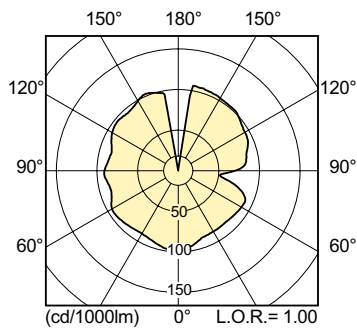

Fotometriske data

Light Distribution Diagram - MASTER CityWh CDO-ET Plus 70W/828 E27